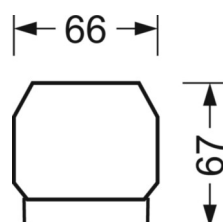

## Механика

цвет корпуса	серебристый/ белый алюминий RAL 9006
размеры (LxWxH/DxH)	1531mm x 55mm x 37mm
вес (нетто)	2kg
Вид монтажа	сборка трековых систем, световая структура

## DEEP-LINK

<https://www.regiolum.de/ru/article/19455004105>

Ссылка	LED 8000lm 830
ηLB	100 %
Φ ↓/↑	98 % / 2 %
UGR поп./вдоль	17.9 / 21.2

размеры

L	1531 mm	Длина
B	55 mm	Ширина
H	37 mm	Высота