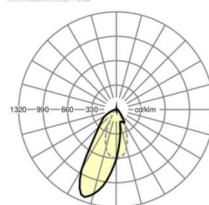

## Оптика

Оснастка	LED, цветопередача/оттенок света CRI ≥ 80 / 3000K
Допуск для координаты цветности (MacAdam)	3SDCM
Фотобиологическая безопасность (светильник)	RG1
Номинальный световой поток	7570lm
Срок службы LED	50000h L80/B10 (Tq 35°C)
светоотдача светильников	143lm/W
Угол излучения	20°
UGR поп./вдоль	17.9 / 21.2

## Механика

цвет корпуса	серебристый/ белый алюминий RAL 9006
размеры (LxWxH/DxH)	1531mm x 55mm x 37mm
вес (нетто)	2kg
Вид монтажа	сборка трековых систем, световая структура

## DEEP-LINK

<https://www.regiolum.de/ru/article/19455004105>

Ссылка	LED 8000lm 830
ηLB	100 %
Φ ↓/↑	98 % / 2 %
UGR поп./вдоль	17.9 / 21.2

размеры

L	1531 mm	Длина
B	55 mm	Ширина
H	37 mm	Высота