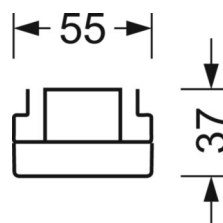

## Механика

цвет корпуса	серебристый/ белый алюминий RAL 9006
размеры (LxWxH/DxH)	1531mm x 55mm x 37mm
вес (нетто)	2kg
Вид монтажа	сборка трековых систем, световая структура

## DEEP-LINK

<https://www.regiolum.de/ru/article/19455004105>

Ссылка	LED 8000lm 830
ηLB	100 %
Φ ↓/↑	98 % / 2 %
UGR поп./вдоль	17.9 / 21.2

размеры

L	1531 mm	Длина
B	55 mm	Ширина
H	37 mm	Высота