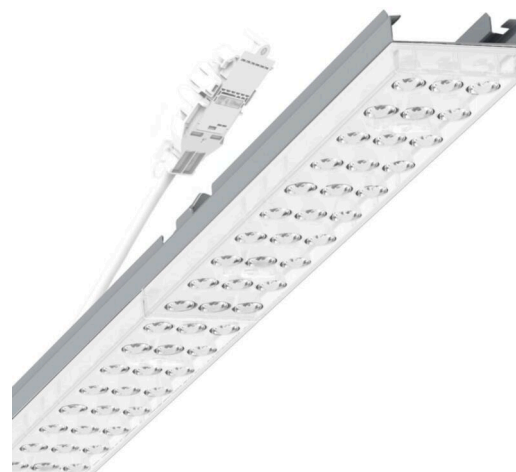

прибородержатель переменный - Individual.Lens.Optic - прямой несимметричный свет - без видимых стыков

Ламподержатель из оцинкованного стального профиля, поверхность покрыта лаком на полиэфирной смоле. Крепление без инструментов с нажимными затворами, встроенными в конструкцию, обеспечивают защиту от кражи и взлома. В трековой шине может устанавливаться с левой или правой стороны и позиционироваться по-разному. Цвет корпуса серебристый/ белый алюминий RAL 9006; Прямое несимметричное излучение, распределение света посредством линзы «Individual.Lens.Optic» из пластика ПММА. Оптика отдельных линз делает сборку и установку предельно удобными, плоскость легко чистится. Тройные ряды из отдельных линз и лампо-/прибородержатели, идеально согласованные между собой, обеспечивают цельный вид без стыков и неравномерностей. Подключение к электросети через присоединительный провод длиной 1 м для свободного позиционирования прибородержателя в световой полосе и 3-полюсную втычную деталь для быстрой сборки со свободным выбором фаз. Сменные блоки, позволяющие легко модернизировать освещение, существенно продлевают срок службы всей осветительной установки.

## Оптика

Оснастка	LED, цветопередача/оттенок света CRI ≥ 80 / 3000K
Допуск для координаты цветности (MacAdam)	3SDCM
Фотобиологическая безопасность (светильник)	RG1
Номинальный световой поток	7570lm
Срок службы LED	50000h L80/B10 (Tq 35°C)
светоотдача светильников	143lm/W
Угол излучения	20°
UGR поп./вдоль	17.9 / 21.2

## Механика

цвет корпуса	серебристый/ белый алюминий RAL 9006
размеры (LxWxH/DxH)	1531mm x 55mm x 37mm
вес (нетто)	2kg
Вид монтажа	сборка трековых систем, световая структура

## DEEP-LINK

<https://www.regiolum.de/ru/article/19455004105>

Ссылка	LED 8000lm 830
ηLB	100 %
Φ ↓/↑	98 % / 2 %
UGR поп./вдоль	17.9 / 21.2

размеры

L	1531 mm	Длина
B	55 mm	Ширина
H	37 mm	Высота